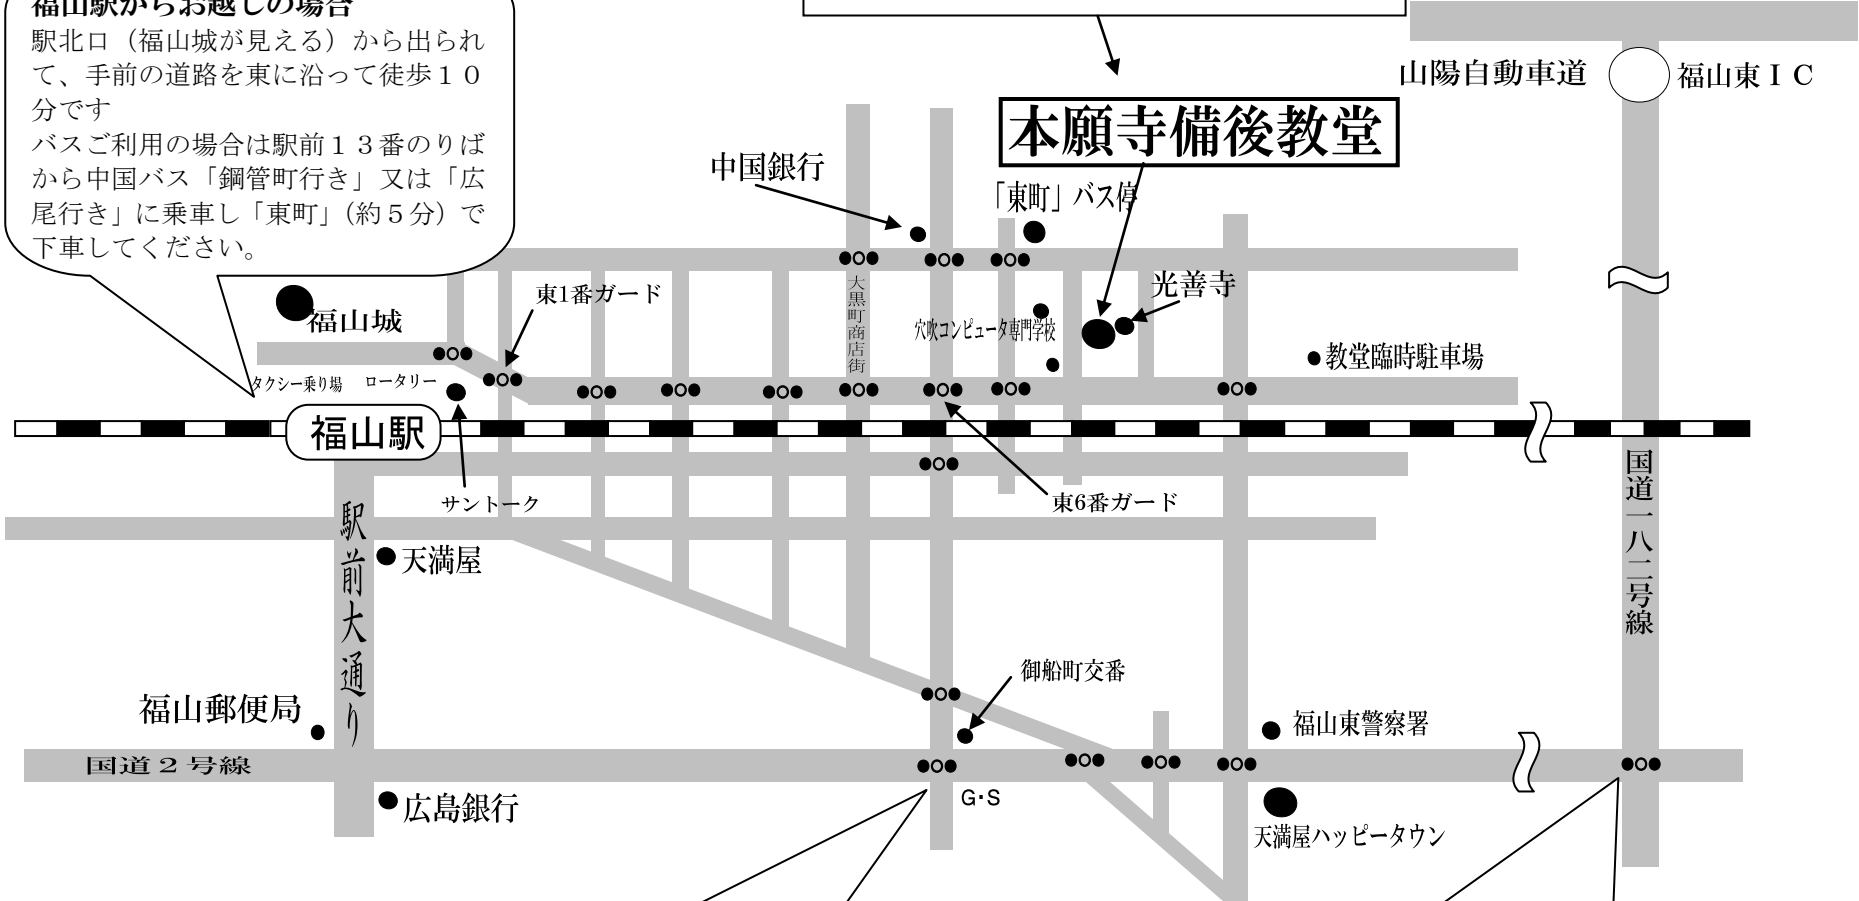

本願寺備後教堂 備後教区教務所案内図

720-0052

福山市東町 2-4-5

TEL084-924-5759

FAX084-931-9323

福山駅からお越しの場合

駅北口（福山城が見える）から出られて、手前の道路を東に沿って徒歩10分です

バスご利用の場合は駅前13番のりばから中国バス「鋼管町行き」又は「広尾行き」に乗車し「東町」（約5分）で下車してください。

本願寺備後教堂

国道2号線からお越しの場合

1. 御船町交番を左折（岡山方面右折）
2. 東6番ガードを越えた信号を右折
3. 一つ目の信号を越えた路地（ハワイ語学学校）を左折

山陽自動車道からお越しの場合

1. 福山東ICを出られて、国道182号線を南下
2. 新幹線のガードを越え、国道2号線と交わる信号を右折
3. ハッピータウンがある交差点から3つ目の信号を右折
4. 後は国道2号線からと同じです